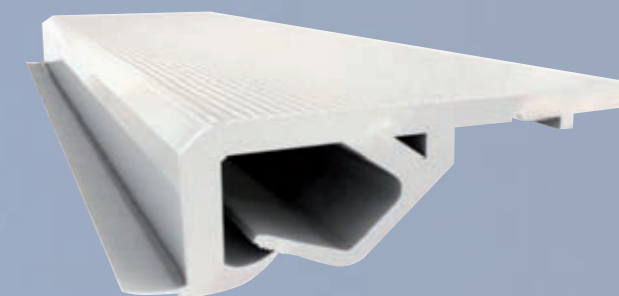

ALYOS® гарантирует уровень противопожарной защиты M1 и EuroClass Bs1d0

Применение: потолочные системы **ALYOS®** подходят для любого типа помещений: они идеальны для ремонта потолков в спальне, кухне, ванных комнатах, прихожей, офисе, магазине, бассейне и так далее.

Установка натяжных систем **ALYOS®** производится исключительно сертифицированными монтажниками, прошедшими соответствующее обучение.

Принципы установки потолков:

Установка и натяжение потолков **ALYOS®** выполняется при помощи профиля **ALYOS®**, который крепится по периметру стены.

Профиль **ALYOS®** высотой 30 мм, изготовленный из двух видов ПВХ-материалов, обеспечивает идеальное соответствие любой архитектурной форме.

Потолочное покрытие фиксируется внутри профиля с помощью изогнутого шпателя. Благодаря своей конструкции с рифлеными бортиками, профиль предотвращает провисание покрытия. Потолочное покрытие устанавливается при комнатной температуре.