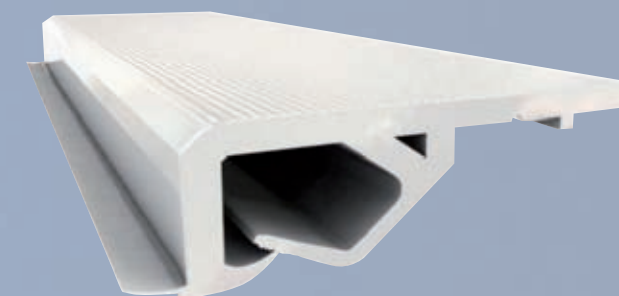

**ALYOS®** гарантирует уровень противопожарной защиты M1 и EuroClass Bs1d0

**Применение:** потолочные системы **ALYOS®** подходят для любого типа помещений: они идеальны для ремонта потолков в спальне, кухне, ванных комнатах, прихожей, офисе, магазине, бассейне и так далее.

Установка натяжных систем **ALYOS®** производится исключительно сертифицированными монтажниками, прошедшими соответствующее обучение.

## Принципы установки потолков:

Установка и натяжение потолков **ALYOS®** выполняется при помощи профиля **ALYOS®**, который крепится по периметру стены.

Профиль **ALYOS®** высотой 30 мм, изготовленный из двух видов ПВХ-материалов, обеспечивает идеальное соответствие любой архитектурной форме.