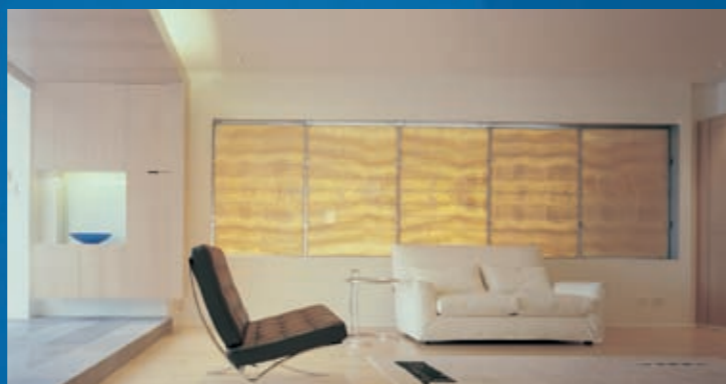

Система потолков для самых взыскательных

ALYOS технология ALYOS технология ALYOS технология ALYOS технология ALYOS технология ALYOS технология ALYOS технология ALYOS

ALYOS технология ALYOS технология ALYOS технология ALYOS технология ALYOS технология ALYOS технология ALYOS технология ALYOS

ALYOS® – идеальное решение.

Как признанные специалисты в области натяжных потолков, мы разработали и создали полный спектр потолочных систем, которые удовлетворят даже самых взыскательных потребителей. Мы предлагаем Вам индивидуальные технические решения для оформления ваших интерьеров и ремонта потолков, как для жилых, так и для служебных помещений.

Технологии: Система натяжных потолков **ALYOS®** может быть использована при капитальном или косметическом ремонте, а также с целью обновления интерьеров и улучшения внешнего вида вашего дома. Благодаря уникальной технологии, натяжные потолки **ALYOS®** не трескаются. **ALYOS®** предлагает интеллектуальные адаптируемые потолочные системы, а также решения для оформления потолков и стен под заказ, например, установку настенных панно и печатных настенных покрытий, в соответствии со вкусом, пожеланиями и идеями наших заказчиков.

ALYOS® гарантирует уровень противопожарной защиты M1 и EuroClass Bs1d0

Применение: потолочные системы **ALYOS®** подходят для любого типа помещений: они идеальны для ремонта потолков в спальне, кухне, ванных комнатах, прихожей, офисе, магазине, бассейне и так далее.

Установка натяжных систем **ALYOS®** производится исключительно сертифицированными монтажниками, прошедшими соответствующее обучение.

Принципы установки потолков:

Установка и натяжение потолков **ALYOS®** выполняется при помощи профиля **ALYOS®**, который крепится по периметру стены.